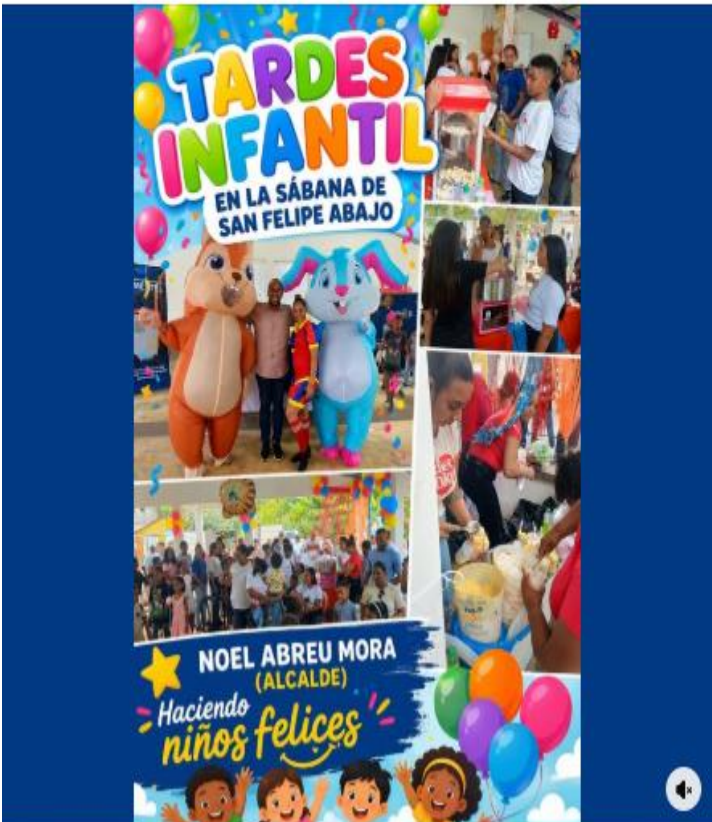

30 60 4

La tarde de ayer, el alcalde Noel abreu mora También realizo la tardes infantil en el centro comunal de la sabana de san Felipe abajo.

Seguimos haciendo niños felices.
@destacar Ver menos