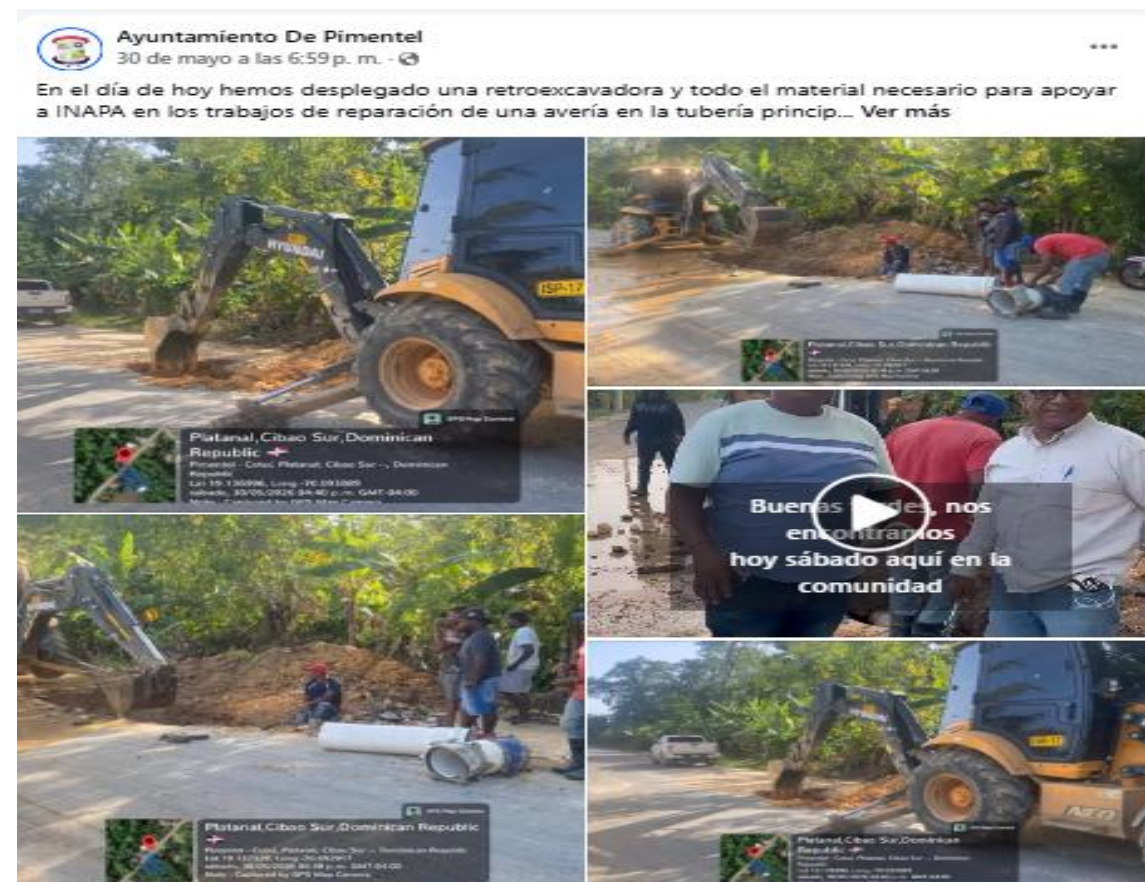

Alcaldía del Municipio de Pimentel.

Calle Duarte No.32, Pimentel, Rep. Dom.

Tel.: (809) 584-5987

Email: alcaldiadepimentel@gmail.com

Redes Sociales Mayo 2026

22 12